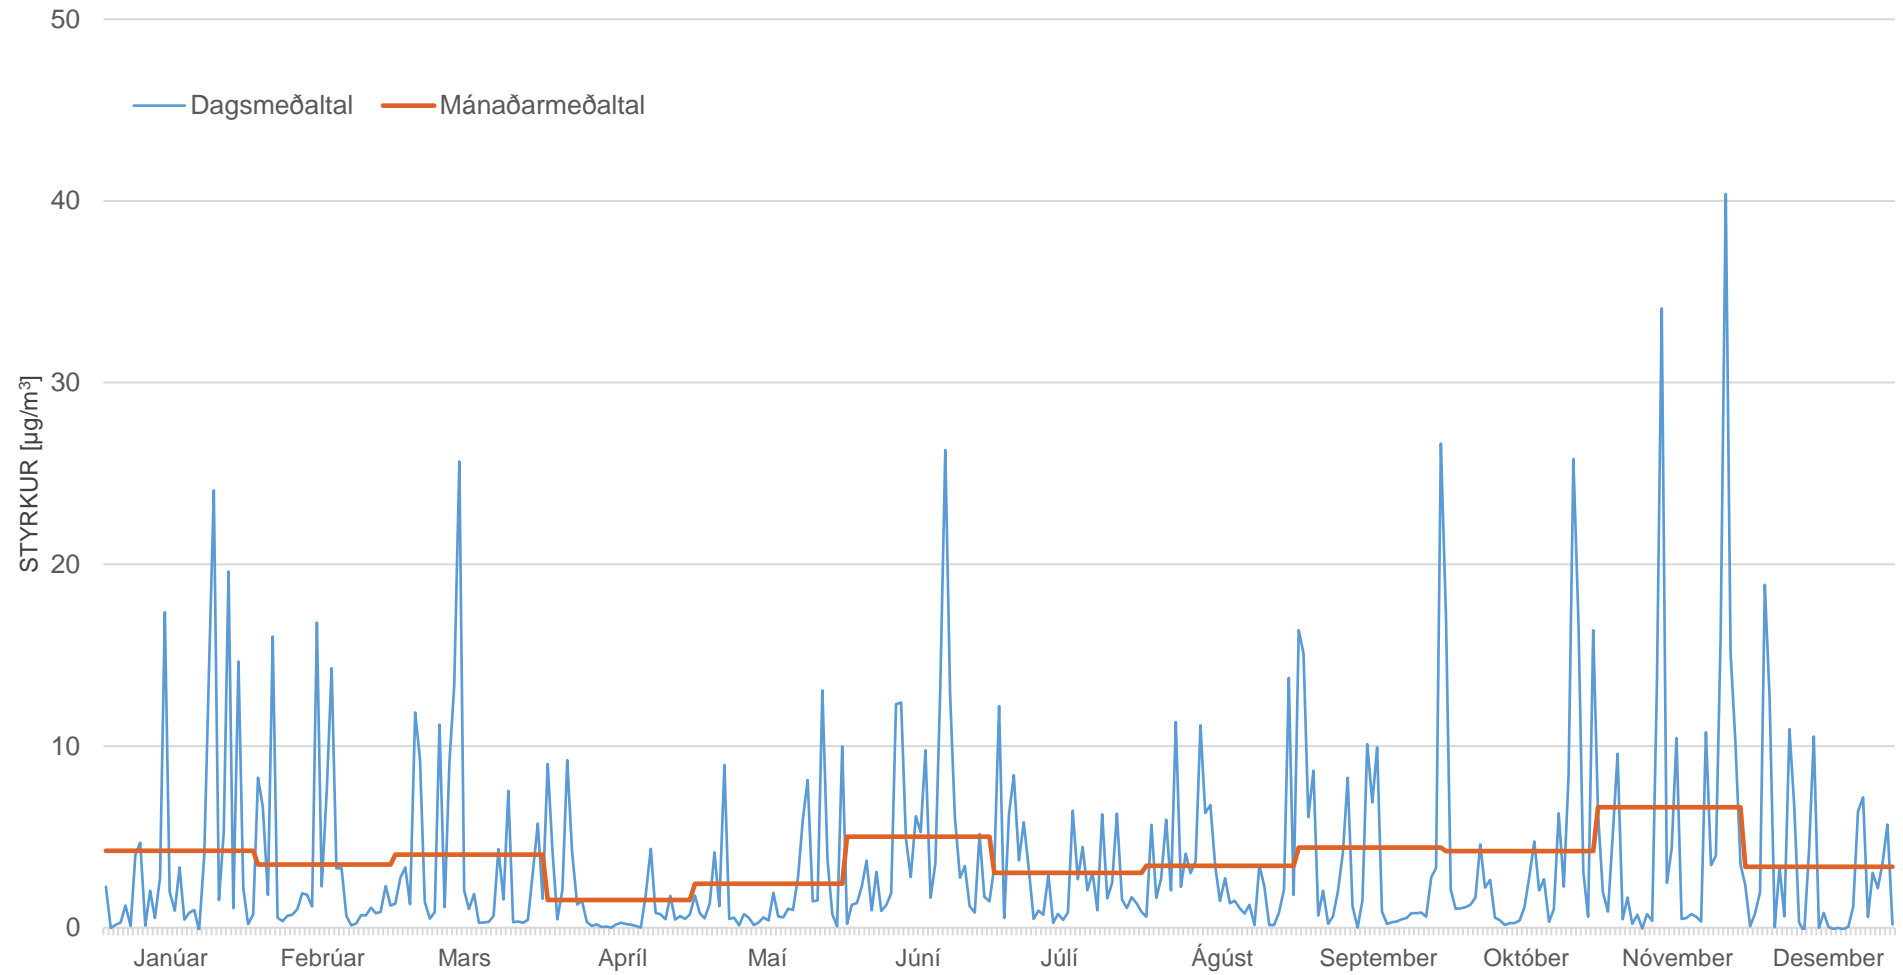

Hveragerði