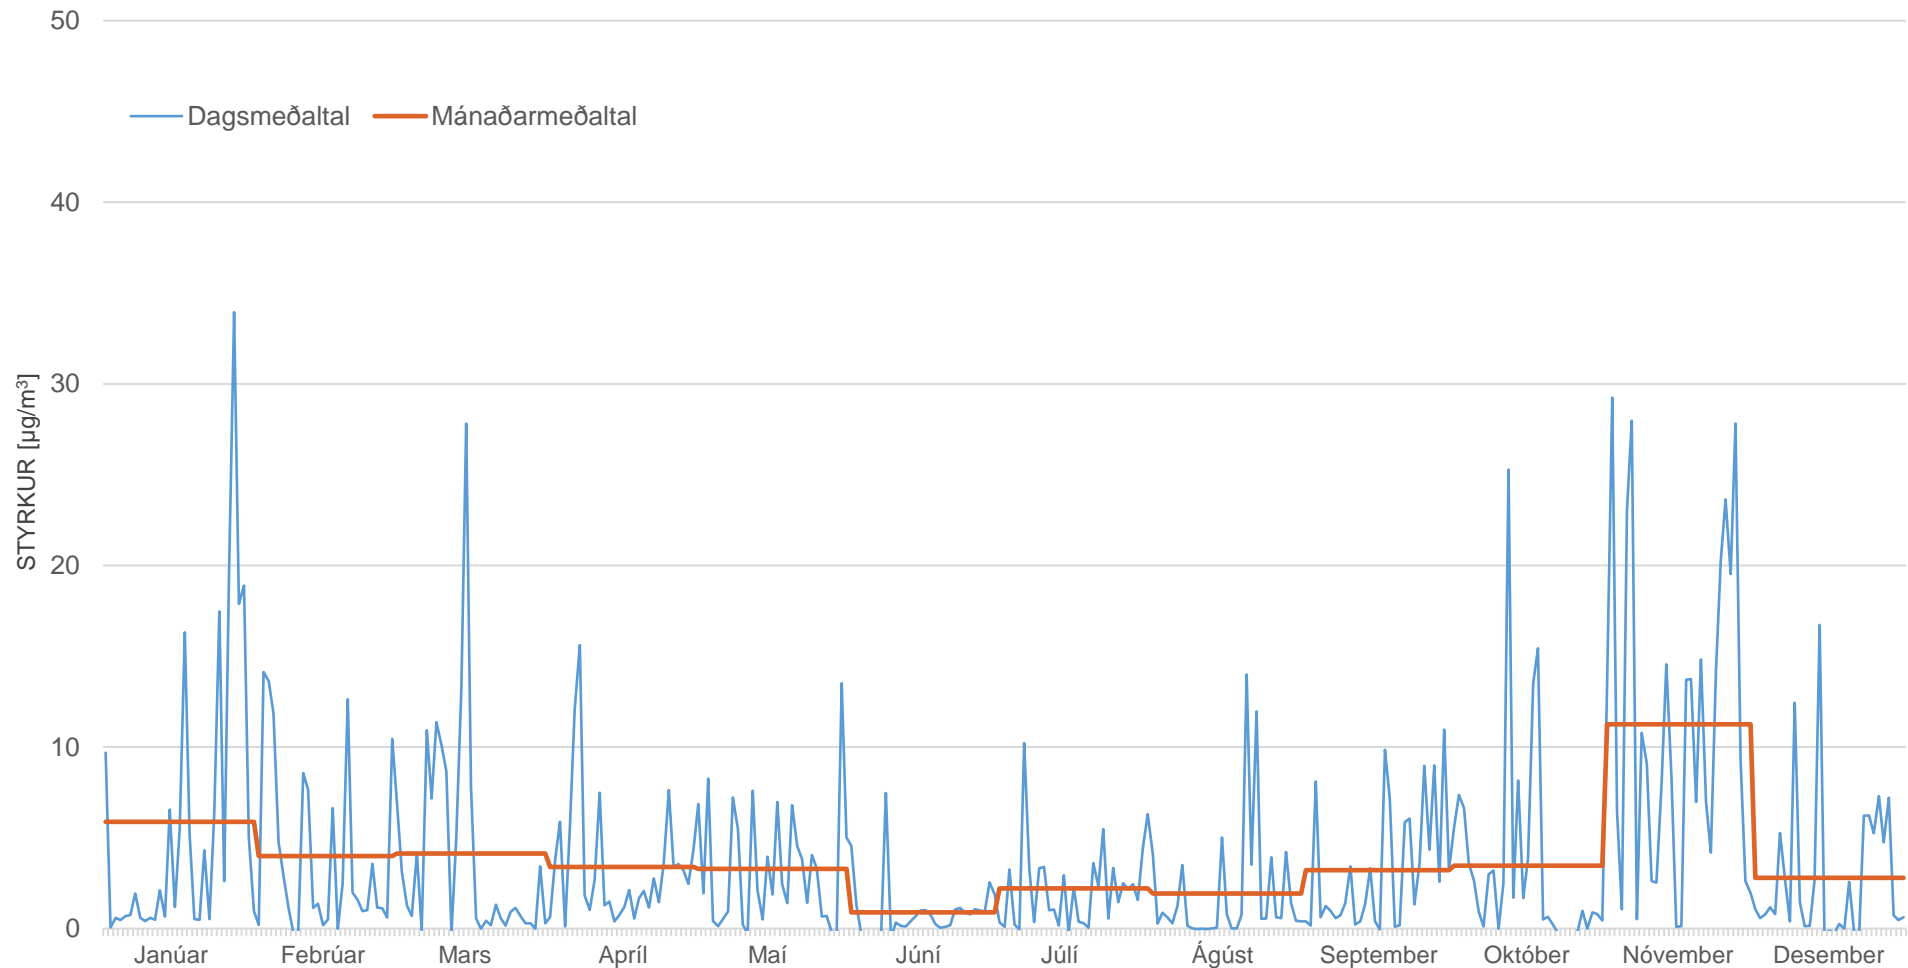

Styrkur H₂S í Norðlingaholti, Hveragerði, Lækjarbotnum og Úlfarsárdal 2019

Myndirnar sýna dags- og mánaðarmeðaltöl mælds styrks brennisteinsvetnis í andrúmslofti í Norðlingaholti, Hveragerði og Lækjarbotnum.

Norðlingaholt