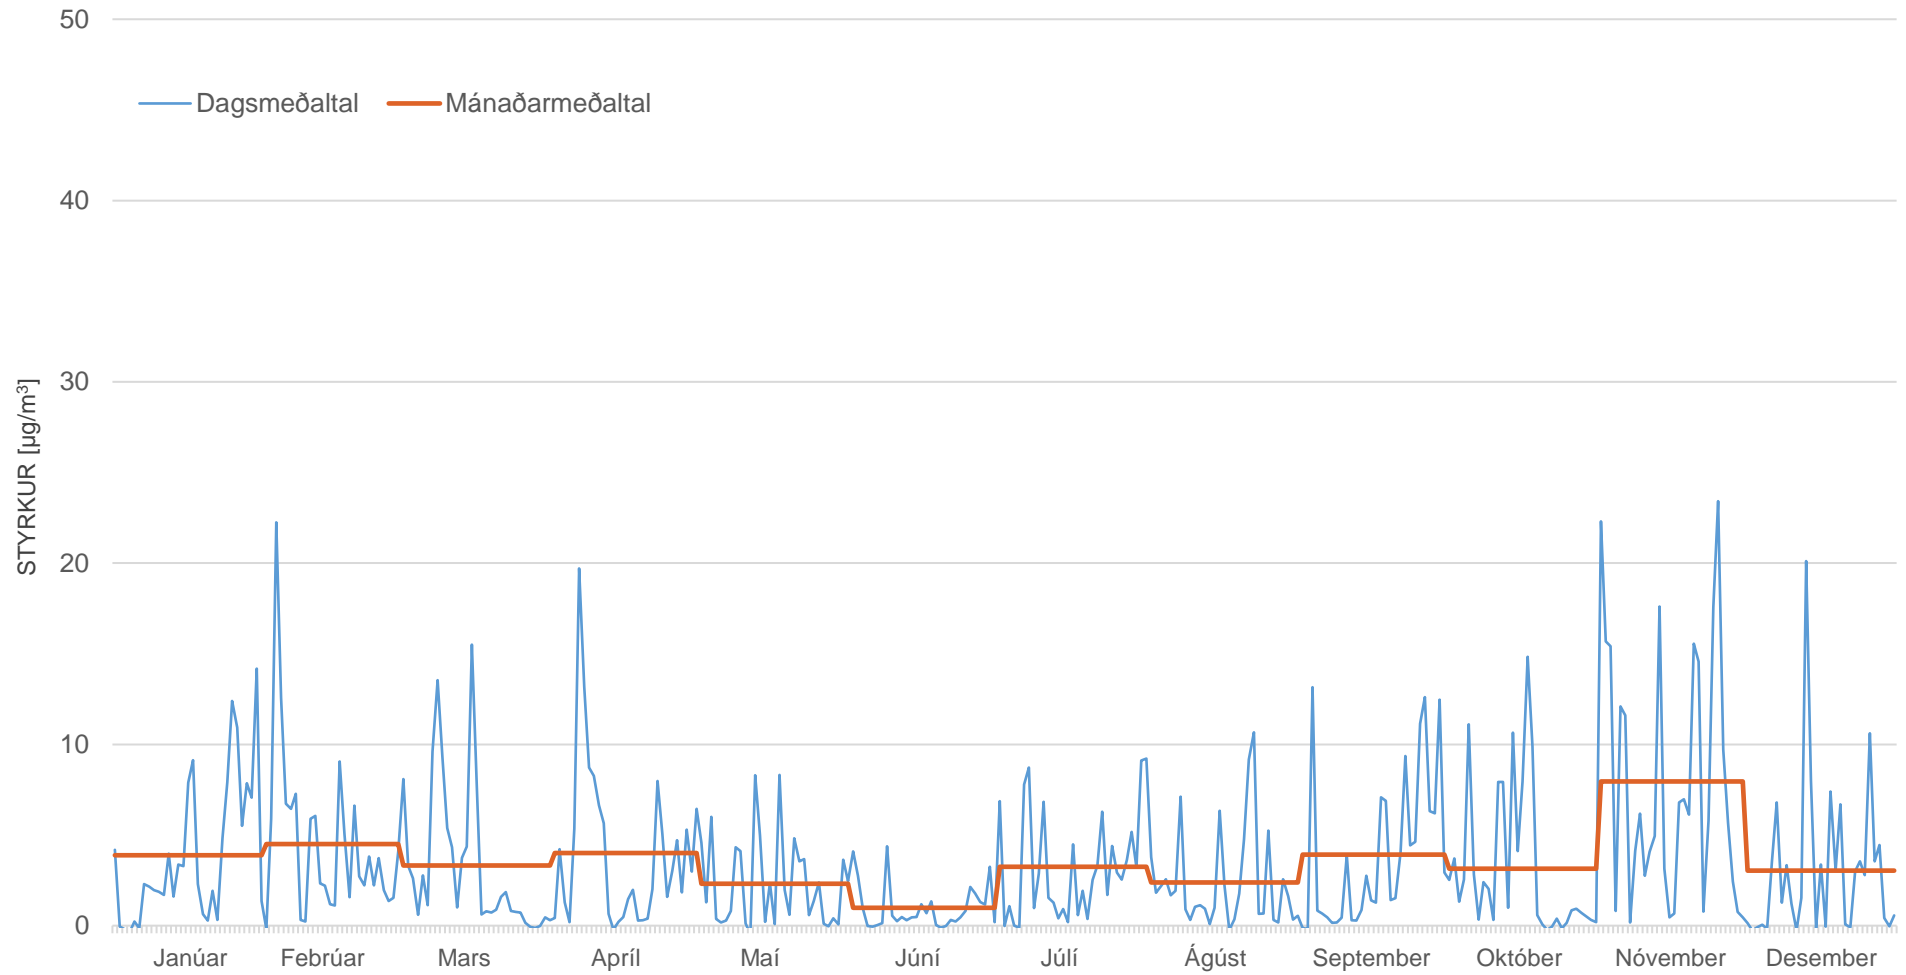

Lækjarbotnar